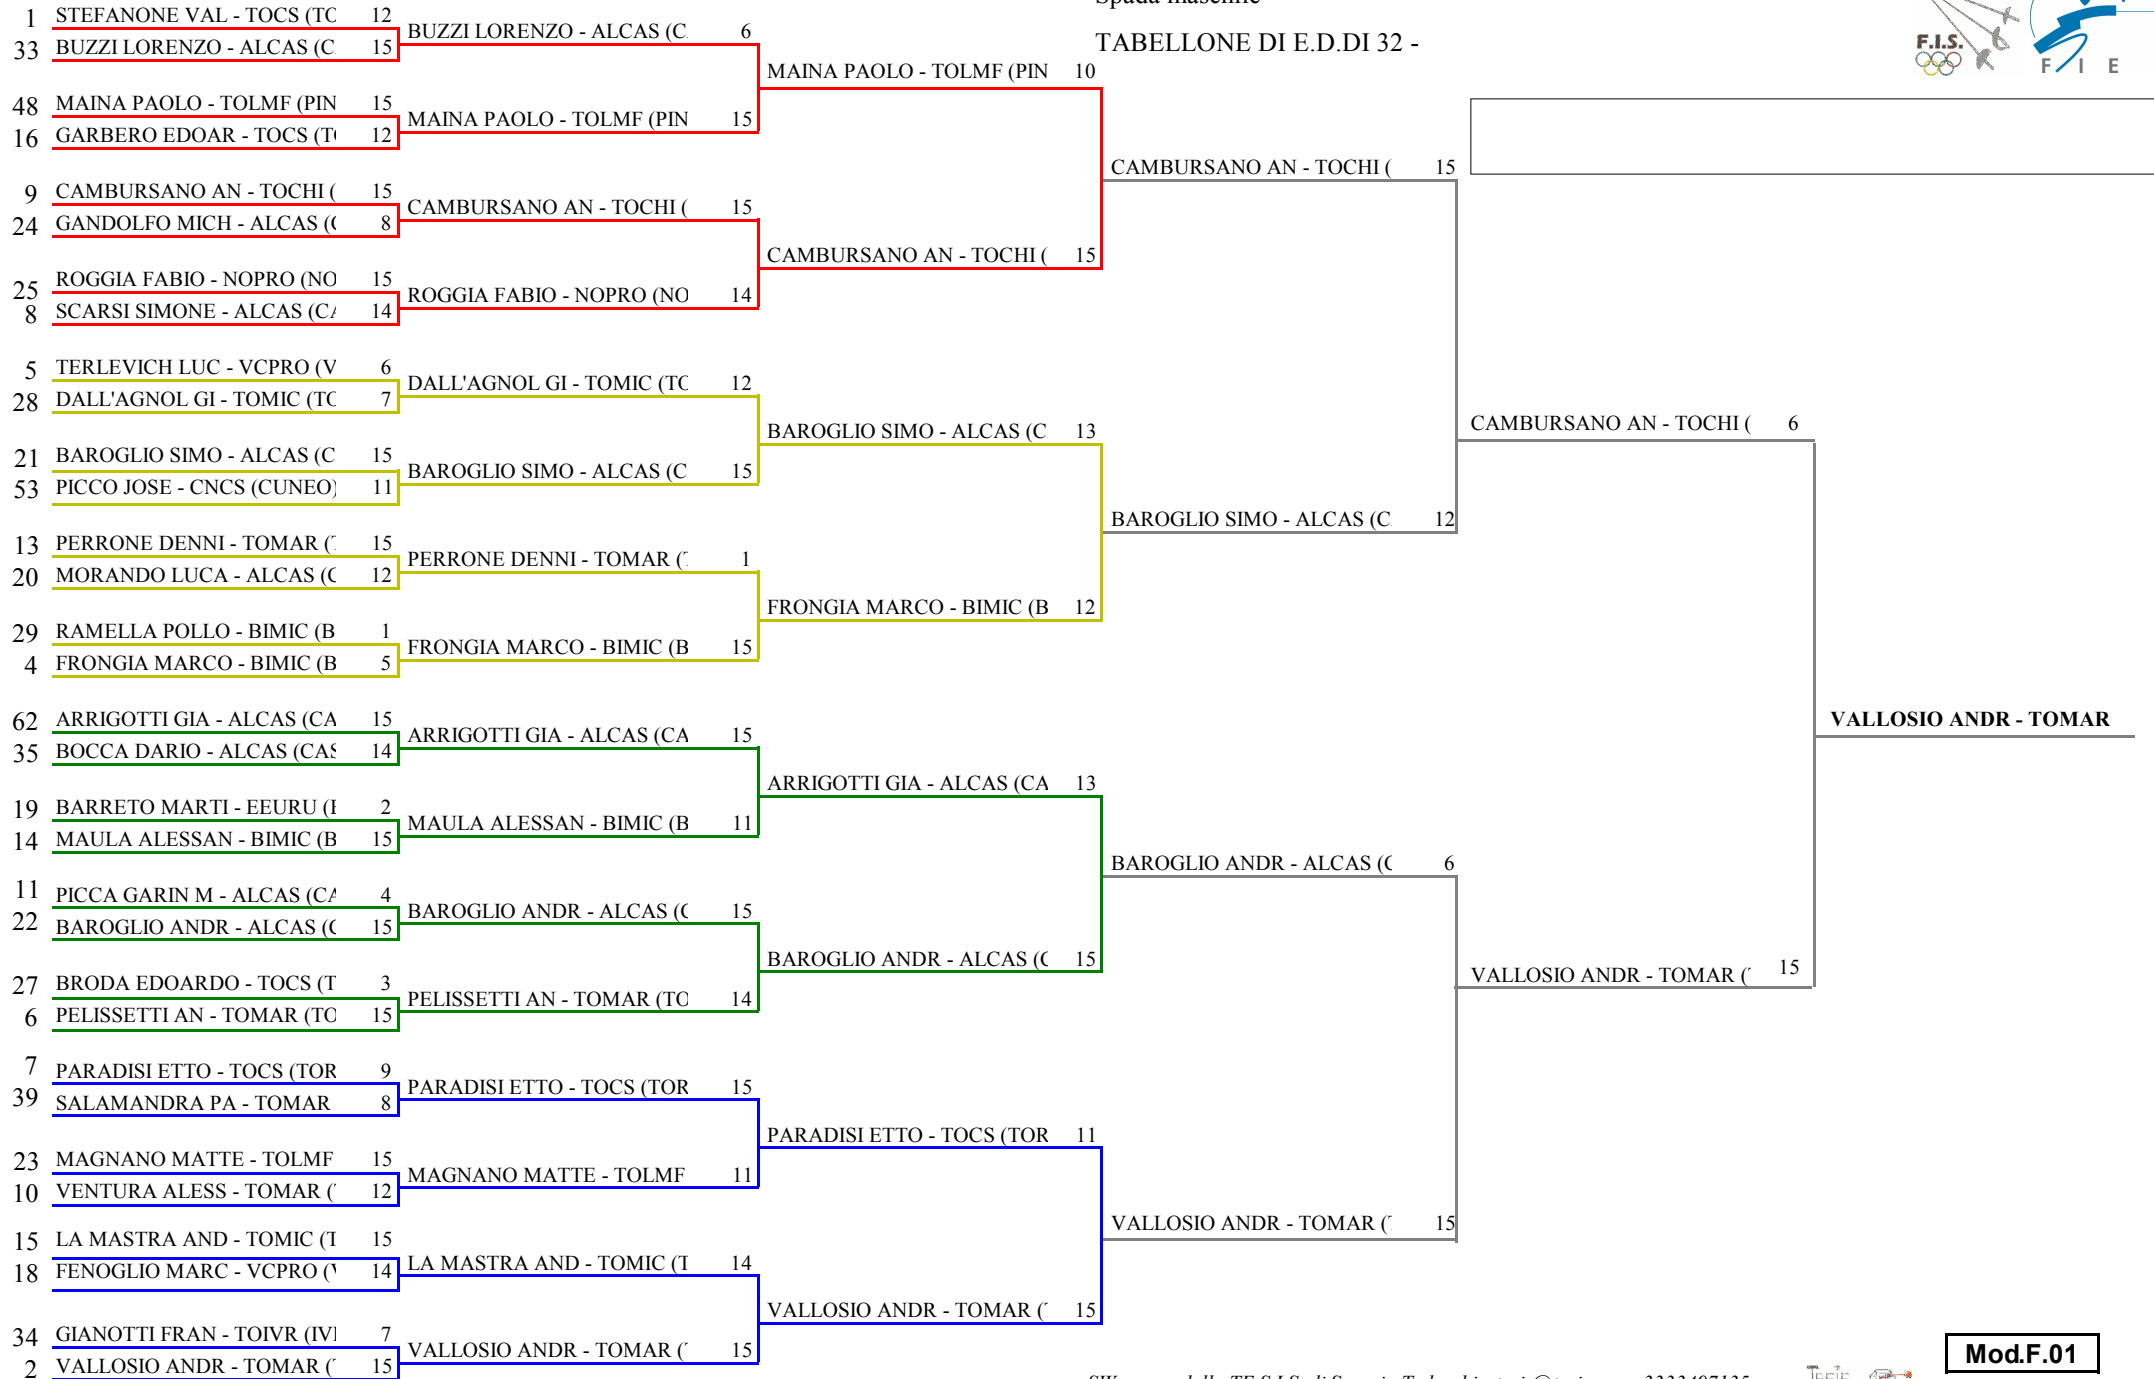

Spada maschile

TABELLONE DI E.D.DI 32 -

Formula di Gara con 18 Qualificati

SPADA MASCHILE

17 - STEFANONE - TOCS

20 - VENTURA - TOMAR

STEFANONE - TOCS

15 - 9

19 - SCARSI - ALCAS

18 - TERLEVICH - VCPRO

TERLEVICH - VCPRO

13 - 12

FEDERAZIONE ITALIANA SCHERMA
FEDERATION INTERNATIONALE D'ESCRIME

Classifica definitiva Spada maschile

Gran Premio Assoluti

BIELLA - 2^a PROVA QUAL. REGIONA